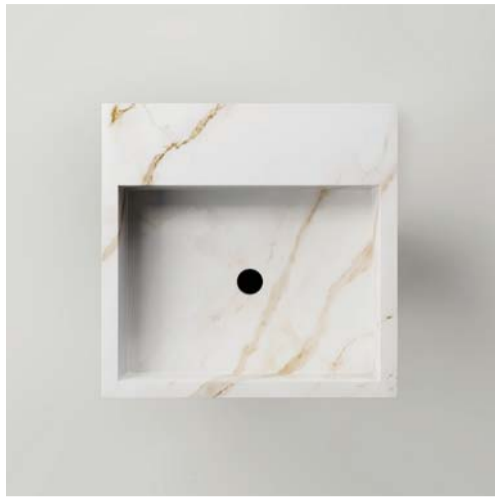

NERO
 Opaco / Matt

WB. BRACKET e WB. CONSOLLE per ancoraggio a parete, disponibili per: WB04.

Finiture: Nero Opaco e Cromo Lucido

WB. BRACKET and WB. CONSOLLE for wall hooking available for: WB02.

Finishes: Matt Black and Glossy Chrome.

WB.BRACKET

H : 150 mm H : 5,9"
 P : 500 mm W : 19,7"
 Sp: 20 mm Th : 0,8"

I LAVABI sono disponibili in tutte le Superfici.

WASHBASINS are available in all Surfaces.

Calacatta Oro Venato - LUCIDO

WB01

H : 850 mm H : 33,5"
P : 500 mm D : 19,7"
L : 500 mm W : 19,7"