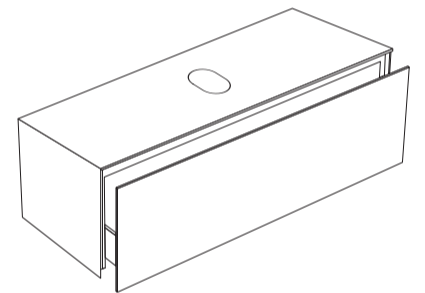

VANITY_120 / Matt_Glossy
H : 350 mm   H : 13,8"
P : 500 mm   D : 19,7"
L : 1200 mm   W : 47,2"