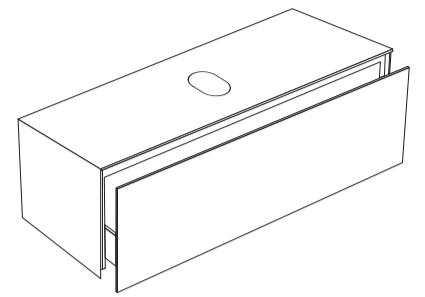

Finishes: Matt Black and Glossy Chrome.

WB.BRACKET

H : 150 mm H : 5,9"
P : 500 mm W : 19,7"
Sp: 20 mm Th: 0,8"

Fokos - TERRA

WB03_60
 H : 130 mm H : 5,1"
 P : 380 mm D : 15"
 L : 600 mm W : 23,6"

VANITY_90 / Matt_Glossy
 H : 350 mm H : 13,8"
 P : 500 mm D : 19,7"
 L : 900 mm W : 35,4"