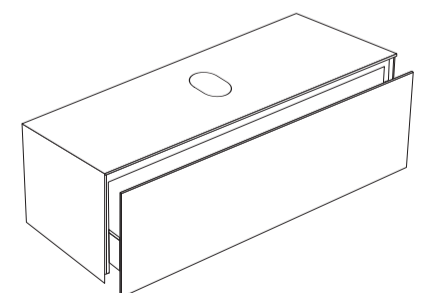

Verde Alpi Lucidato/Glossy

WB07_75

H : 130 mm	H : 5,1"
P : 400 mm	D : 15,7"
L : 750 mm	W : 29,5"

VANITY_90 / Matt_Glossy

H : 350 mm	H : 13,8"
P : 500 mm	D : 19,7"
L : 900 mm	W : 35,4"

VANITY_120 / Matt_Glossy