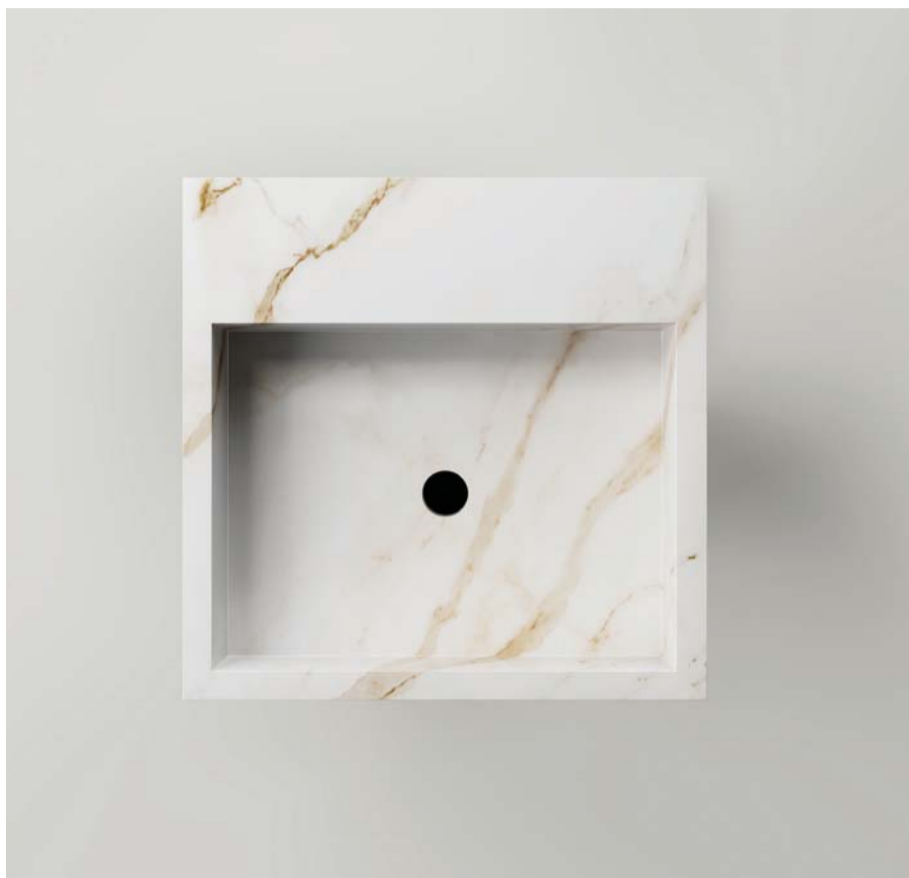

WB01
Calacatta Oro Venato
Lucidato / Glossy