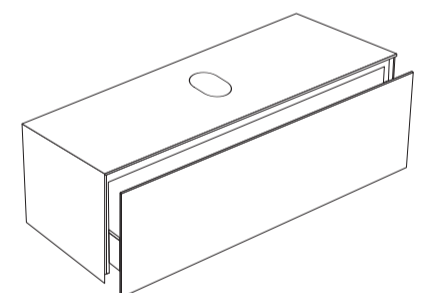

VANITY_120 / Matt_Glossy

H : 350 mm	H : 13,8"
P : 500 mm	D : 19,7"
L : 1200 mm	W : 47,2"