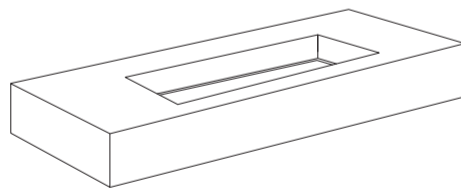

WB04_180
H : 150 mm   H : 5,9"
P : 500 mm   D : 19,7"
L : 1800 mm   W : 70,8"