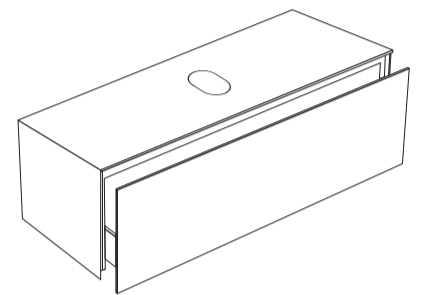

VANITY_120 / Matt_Glossy
 H : 350 mm H : 13,8"
 P : 500 mm D : 19,7"
 L : 1200 mm W : 47,2"

Bianco Statuario Venato - LUCIDO

WB03_75
 H : 130 mm H : 5,1"
 P : 380 mm D : 15"
 L : 750 mm W : 29,5"

VANITY_90 / Matt_Glossy
 H : 350 mm H : 13,8"
 P : 500 mm D : 19,7"
 L : 900 mm W : 35,4"