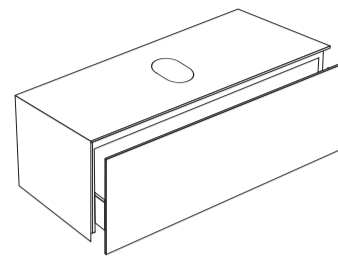

Finishes: Matt Black and Glossy Chrome.

WB.BRACKET

H : 150 mm H : 5,9"
P : 500 mm W : 19,7"
Sp: 20 mm Th: 0,8"

Fokos - TERRA

WB03_60
 H : 130 mm H : 5,1"
 P : 380 mm D : 15"
 L : 600 mm W : 23,6"

VANITY_90 / Matt_Glossy
 H : 350 mm H : 13,8"
 P : 500 mm D : 19,7"
 L : 900 mm W : 35,4"