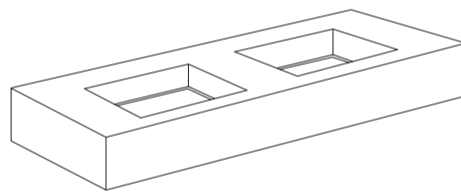

WB04_180_2V
H : 150 mm   H : 5,9"
P : 500 mm   D : 19,7"
L : 1800 mm   W : 70,8"