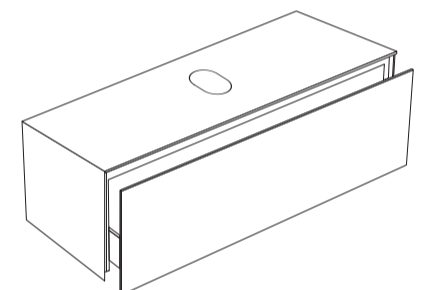

VANITY_120 / Matt_Glossy

H : 350 mm	H : 13,8"
P : 500 mm	D : 19,7"
L : 1200 mm	W : 47,2"