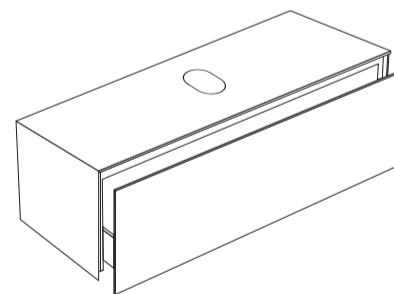

VANITY_120 / Matt_Glossy

H : 350 mm   H : 13,8"
P : 500 mm   D : 19,7"
L : 1200 mm   W : 47,2"